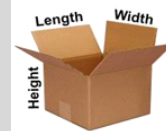

# Especificaciones de producto

Gift Box

Master Pack

Product Description	Model #	UPC	Weight Dimensions (DxWxH) cm	cm3	Quantity	12of5	Weight Dimensions (DxWxH) cm	cm3
Size 7F	078917-166-000	034264444737	0.113 kg 1.9x9.5x13.6	245.5	48	10034264444734	5.44 kg 44.9x27.9x15.6	19542.3
Size 10	078917-046-000	034264444720	0.113 kg 1.9x9.5x13.6	245.5	48	10034264444727	5.44 kg 44.9x27.9x15.6	19542.3
Size 30	078917-026-000	034264444713	0.113 kg 1.9x9.5x13.6	245.5	48	10034264444710	5.44 kg 44.9x27.9x15.6	19542.3

# Catalog Copy

Las cuchillas Oster® Lucky No. 9™ para gatos presentan un nuevo y revolucionario diseño que le permite cortar a través del pelaje más rápido, más fácil y más seguro que nunca. Mediante la reducción de las líneas de corte y dejando el pelaje con un acabado limpio y con una apariencia lisa y suave. Disponibles en 3 tamaños: 7F, 10, and 30.