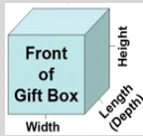

# Especificaciones de producto

Gift Box

Master Pack

Product Description	Model #	UPC	Weight Dimensions (DxWxH) cm	cm3	Quantity	12of5	Weight Dimensions (DxWxH) cm	cm3
Size 7F	078917-166-000	034264444737	0.113 kg 1.9x9.5x13.6	245.5	48	10034264444734	5.44 kg 44.9x27.9x15.6	19542.3
Size 10	078917-046-000	034264444720	0.113 kg 1.9x9.5x13.6	245.5	48	10034264444727	5.44 kg 44.9x27.9x15.6	19542.3
Size 30	078917-026-000	034264444713	0.113 kg 1.9x9.5x13.6	245.5	48	10034264444710	5.44 kg 44.9x27.9x15.6	19542.3